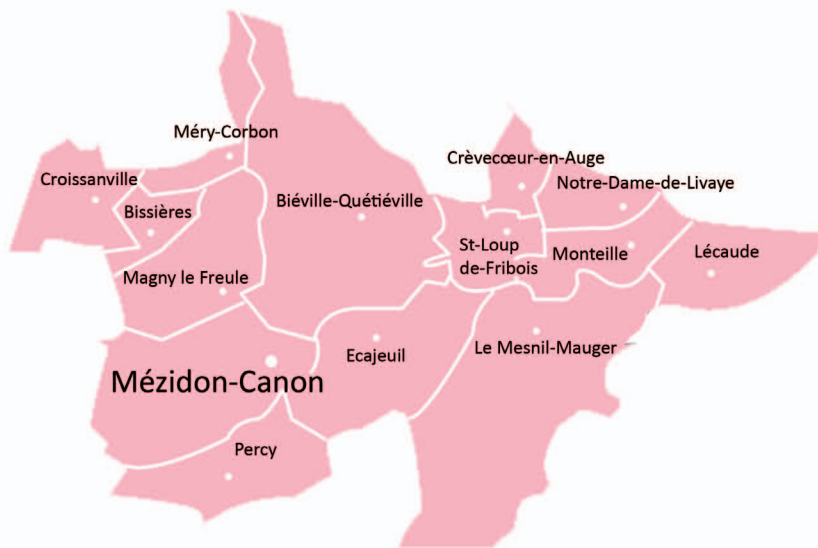

## 34-NOTRE DAME DE VIE

Courriel : [paroissenotredamedevie@orange.fr](mailto:paroissenotredamedevie@orange.fr)

Habitants : 9 647

Superficie : 110.17 km<sup>2</sup>

Communes : 15

- *Relais de Mézidon-Canon* : Canon, Magny-le-Freule, Mézidon, Percy-en-Auge.
- *Relais de Saint-Loup-de-Fribois* : Biéville-Quétiéville, Crèvecœur-en-Auge, Lécaude, Le Mesnil-Mauger, Monteille, Notre-Dame-de-Livaye, Saint Crépin, Sainte-Marie-aux-Anglais.
- *Relais Méry-Corbon* : Bissières, Croissanville, Méry-Corbon.