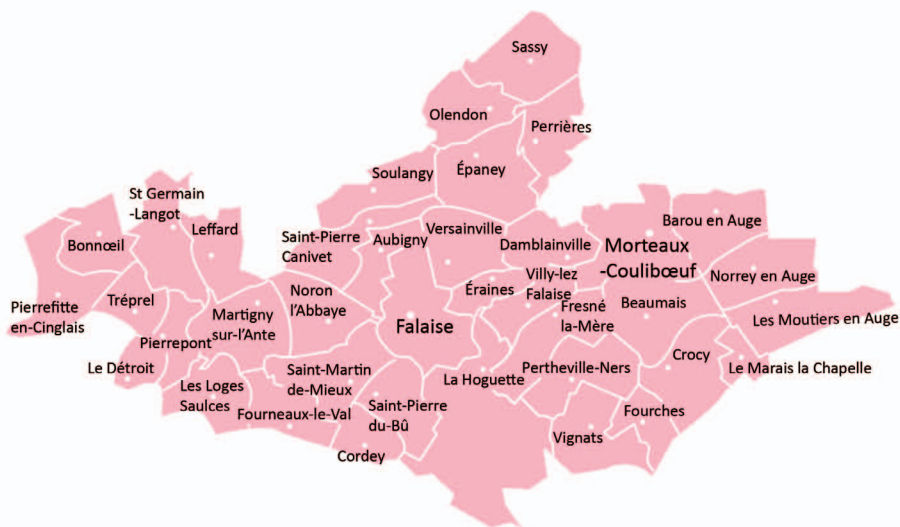

# 21-SAINTE THÉRÈSE EN PAYS DE FALAISE

Courriel : [paroisse-falaise@orange.fr](mailto:paroisse-falaise@orange.fr)

Habitants : 18 422

Superficie : 309,44

Communes : 38

- *Relais Falaise* : N.-D. de Guibray, Éraines, La Hoguette, Saint Gervais, Saint Laurent, Sainte Trinité, Versainville.
- *Relais Morteaux* : Barou-en-Auge, Beaumais, Crocy, Damblainville, Épaney, Fourches, Fresné-la-Mère, le Marais-la-Chapelle, les Moutiers-en-Auge, Morteaux-Coulbœuf, Norrey-en-Auge, Olendon, Perrières, Sassy, Pertheville-Ners, Vignats, Villy-lez-Falaise.
- *Relais Saint-Germain-Langot* : Bonnœil, Le Détroit, Leffard, Pierrefitte-en-Cinglais, Pierrepont, Saint-Germain-Langot, Tréprel.
- *Relais Saint-Martin* : Cordey, Fourneaux-le-Val, Les Loges-Saulces, Martigny-sur-l'Ante, Noron-l'Abbaye, Saint-Martin-de-Mieux, Saint-Pierre-du-Bû.
- *Relais Saint-Pierre* : Aubigny, Saint-Pierre-Canivet, Soulangy.