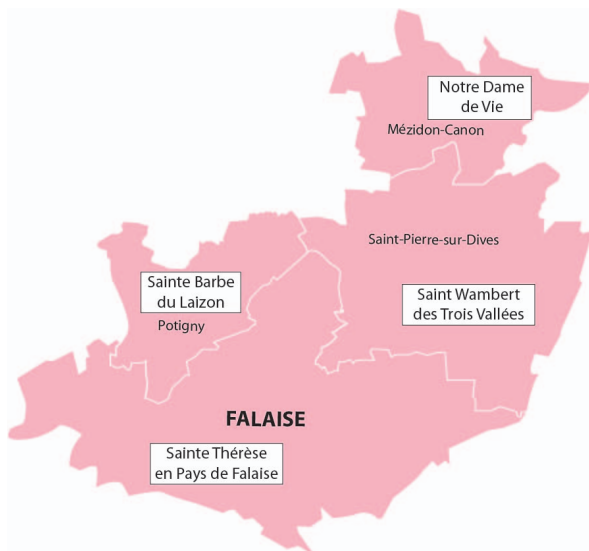

# PÔLE DE FALAISE

Paroisses : 4  
Communes : 95  
Habitants : 44 701  
Superficie : 720,44 km

Prêtre coordinateur: P. René-Denis Lemaigre