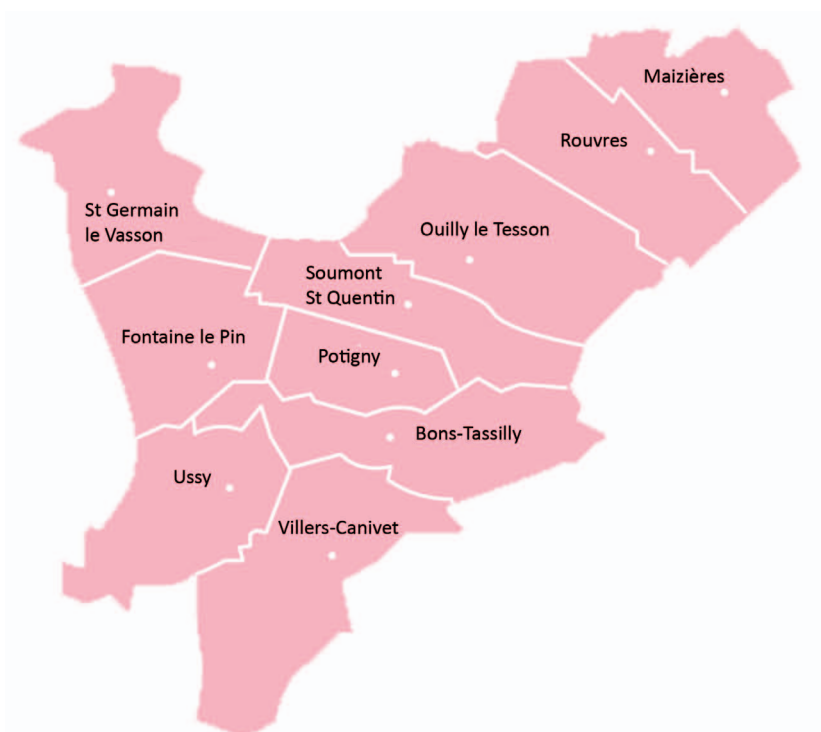

27-SAINTE BARBE DU LAIZON

Presbytère

37 bis rue du Village, 14420 Potigny

Tél. : 02 31 90 81 03

Courriel : par.stebarbedulaizon@wanadoo.fr

Habitants : 6 885

Superficie : 87,40 km²

Communes : 10

Bons-Tassilly, Fontaine-le-Pin, Maizières, OUILLY-le-Tesson, Potigny, Rouvres, Saint-Germain-le-Vasson, Soumont-Saint-Quentin, Ussy, Villers-Canivet.

- **P. René-Denis Lemaigre**, *prêtre modérateur*
  5 place Reine Mathilde, 14700 Falaise
  Tél. : 02 31 90 14 13 ou 06 16 49 74 88
  Courriel : rene-denis.lemaigre@laposte.net
- **P. Benoît Duchemin**, *prêtre coopérateur*
  5 place Reine Mathilde, 14700 Falaise
  Tél. : 02 31 90 14 13 ou 06 98 64 84 96
  Courriel : perebenoitd@gmail.com

47-74-15

77-13-13