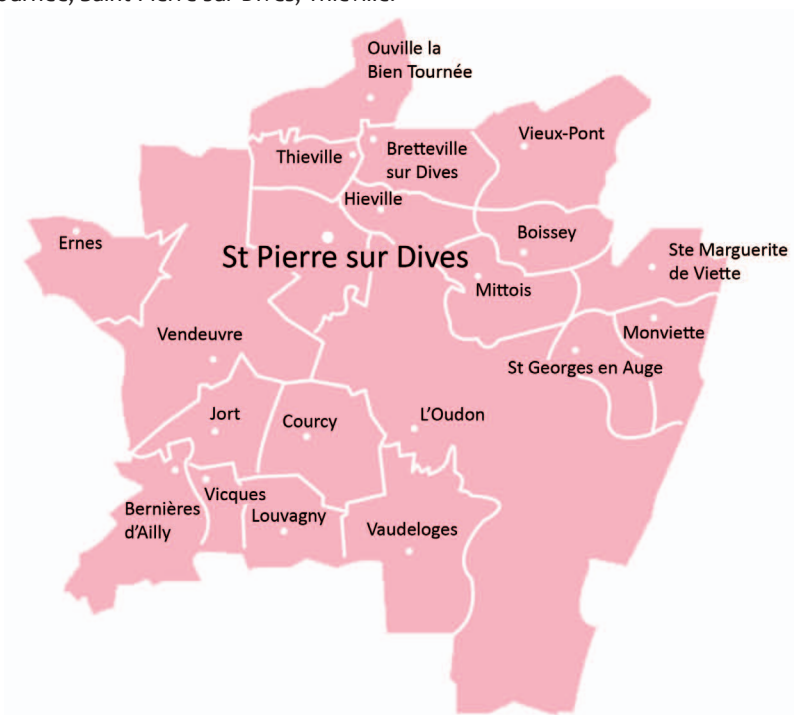

# 35-SAINT WAMBERT DES TROIS VALLÉES

Habitants : 9747

Superficie : 213,43 km<sup>2</sup>

Communes : 32

- *Relais de Jort* : Bernières-d'Ailly, Courcy, Escures-sur-Favières, Ernes, Grisy, Jort, Louvagny, Morières, Vendeuve, Vicques.
- *Relais de l'Oudon* : Ammeville, Berville, Écots, Garnetot, Grandmesnil, Lieury, Montpinçon, Notre-Dame-de-Fresnay, Saint-Martin-de-Fresnay, Tôtes, Vaudeloges.
- *Relais de Sainte-Marguerite-de-Viette* : Boissey, Montviette, Saint-Georges-en-Auge, Sainte-Marguerite-de-Viette, Vieux-Pont-en-Auge.
- *Relais de Saint-Pierre-sur-Dives* : Bretteville-sur-Dives, Hiéville, Mittois, Ouville-la-Bien-Tournée, Saint-Pierre-sur-Dives, Thiéville.