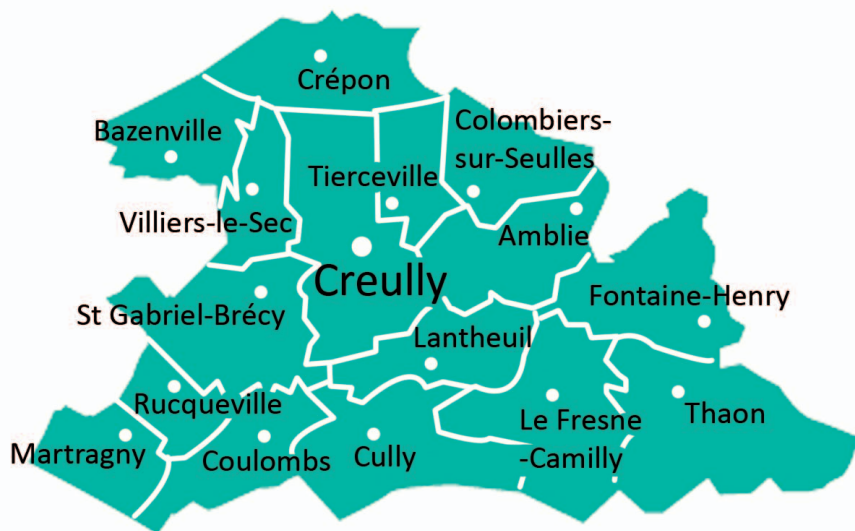

3 rue Pierre Villey, 14470 Courseulles-sur-Mer

Tél. : 02 31 37 86 29

29-55-03

15- SAINT VITAL DE LA SEULLES

Habitants : 7 756

Superficie : 82,82 km²

Communes : 16

Amblie, Bazenville, Colombiers-sur-Seulles, Coulombs, Crépon, Creully, Cully, Fontaine-Henry, Le Fresne-Camilly, Lantheuil, Martragny, Rucqueville, Saint-Gabriel-Brécy, Thaon, Tierceville, Villiers-le-Sec.