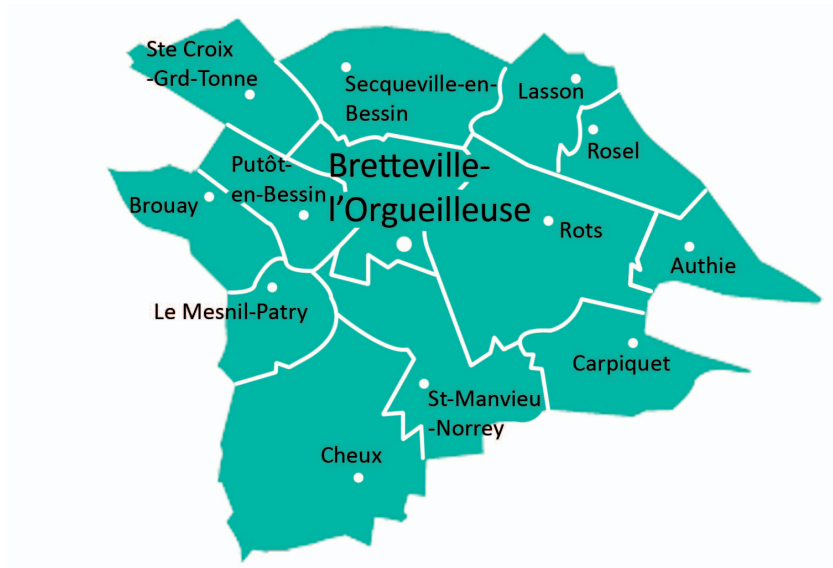

30-63-99

16- SAINT MARC EN PLAINE

Habitants : 13 698

Superficie : 81,49 km²

Communes : 13

— *Relais de Bretteville-l'Orgueilleuse* : Bretteville-l'Orgueilleuse, Brouay, Le Mesnil-Patry, Putot-en-Bessin, Sainte-Croix-Grand-Tonne, Secqueville-en-Bessin.

— *Relais de Carpiquet* : Carpiquet, Cheux, Saint-Manvieu-Norrey.

— *Relais de Rots* : Authie, Lasson, Rosel, Rots.

■ **P. Michel Lescroart**, curé

3 rue de la Délivrande, 14740 Bretteville-l'Orgueilleuse