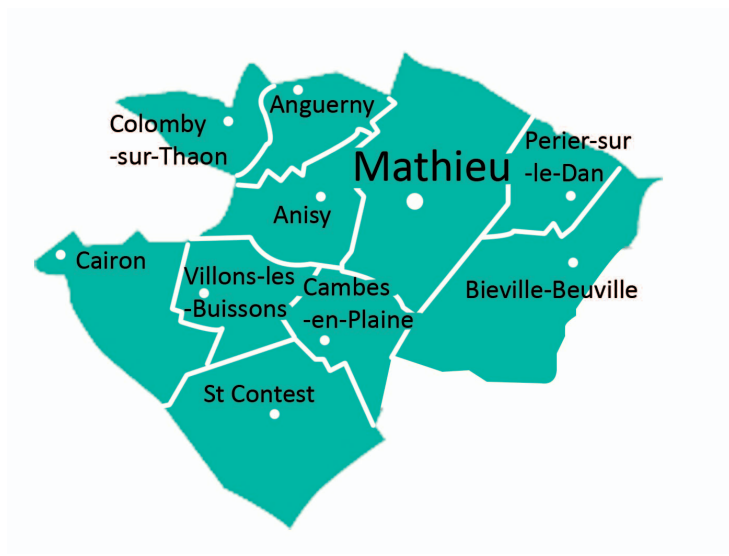

24- SAINT JEAN-BAPTISTE DE LA PLAINE

Habitants : 13 058

Superficie : 54,28 km²

Communes : 10

Anguerny, Anisy, Biéville-Beuville, Cairon, Cambes-en-Plaine, Colomby-sur-Thaon, Mathieu, Périers-sur-le-Dan, Saint-Contest, Villons-les-Buissons.