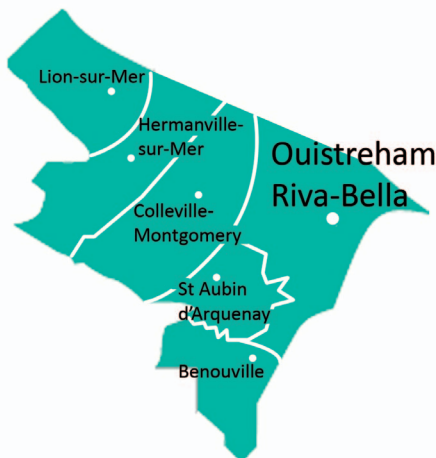

23- SAINT PIERRE DE LA CÔTE DE NACRE

Presbytère

25 rue Chanoine Petit, 14150 Ouistreham

Tél. : 02 31 97 17 64

Courriel : saintpierrecotedenacre@bayeuxlisieux.catholique.fr
ou stpierreecn@gmail.com

Habitants : 19 962

Superficie : 39,06 km²

Communes : 6

Bénouville, Colleville-Montgomery, Hermanville-sur-Mer, Lion-sur-Mer, Ouistreham-Riva-Bella, Saint-Aubin-d'Arquenay.

■ **P. François Quillet**, modérateur

25 rue chanoine Petit, 14150 Ouistreham

Tél. : 02 31 73 21 24

Courriel : fr.quillet@outlook.fr

61-89-15

■ **P. Fidèle Akesse**, eudiste, prêtre coopérateur

10 place de la Basilique, B.P. 31, 14440 Douvres-la-Délivrande

Tél. : 07 71 23 93 86

Courriel : cjmakesse@yahoo.fr

77-06-14

■ **Sœurs Franciscaines Notre Dame du Bon Secours**

Navis Mary, Motcha Mary et Rexlin Mary

25 rue Chanoine Petit, 14150 Ouistreham

Tél. : 02 31 77 26 67 - notredamefbs@gmail.com

■ **M. Moreau Patrice**, diacre

4 rue Jacques Prévert, 14150 Ouistreham

Tél. : 06 11 86 33 55 - Courriel : patrice.moreau3@orange.fr

57-13-13

■ **Mme Mayou de Mersuay**, coordinatrice équipe animation paroissiale

Tél. : 06 10 50 33 11 - Courriel : mayoudemersuay@hotmail.com