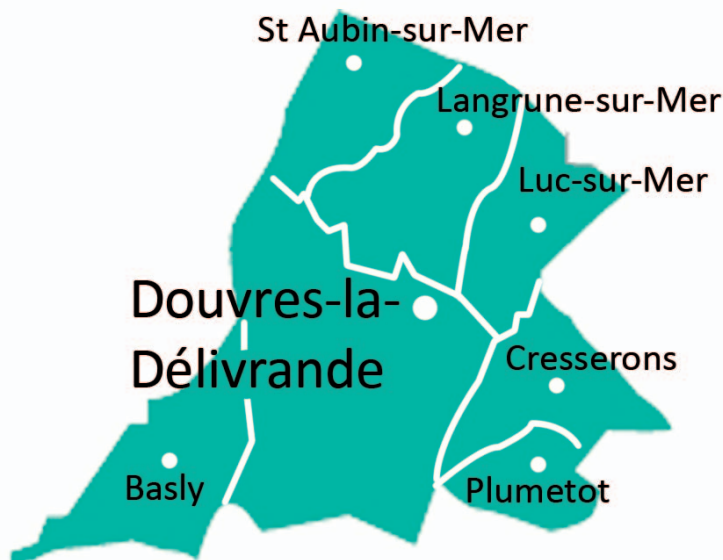

22- SAINT RÉGNOBERT DE LA CÔTE DE NACRE

Courriel : stregnobert@orange.fr

Site : www.saintregnobert.com

Habitants : 14 579

Superficie : 30,86 km²

Communes : 7

— *Relais de Saint Paul des Cités* : Basly, Cresserons, Douvres-la-Délivrande, Plumetot, Tailleville, basilique Notre-Dame, communauté des soeurs de la Sainte Famille, communauté des soeurs de Notre-Dame de Fidélité.

— *Relais de Saint Pierre de la Mer* : Langrune-sur-Mer, Luc-sur-Mer, Saint Aubin-sur-Mer.

- **P. Benoit Sévenier**, eudiste, curé, recteur 67-97-15
  10 place de la Basilique, B.P. 31, 14440 Douvres-la-Délivrande
  Tél. : 02 31 36 21 95 ou 07 81 78 13 43 - Courriel : benoit.sevenier@gmail.com
- **P. Fidèle Akessé**, eudiste, prêtre coopérateur 78-06-15
  10 place de la Basilique, B.P. 31, 14440 Douvres-la-Délivrande
  Tél. : 02 31 36 21 96 ou 06 4127 53 11 - Courriel : cjmakekse@yahoo.fr
- **P. Hubert Mouton**, eudiste, prêtre coopérateur, vice-recteur 35-65-15
  10 place de la Basilique, B.P. 31, 14440 Douvres-la-Délivrande
  Tél. : 02 31 36 21 94 - Courriel : hubertmoutoncj@gmail.com

Maison des Missionnaires :

10 place de la Basilique, B.P. 31, 14440 Douvres-la-Délivrande

- **P. Daniel Lécluse**, M.D.D., retiré 26-51-07
  Tél. : 02 31 36 20 71

suite au verso