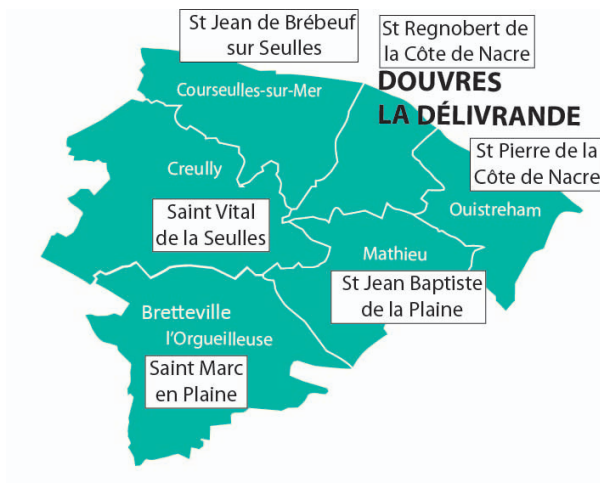

PÔLE DE DOUVRES LA DÉLIVRANDE

Paroisses : 6
Communes : 60
Habitants : 79 617
Superficie : 337,48 km²

Prêtre coordinateur : François Quillet

ÉQUIPE SACERDOTALE

Pères François Quillet, Benoît Sévenier, Fidèle Akessé, Michel Lescroart, Jean-Claude Cheval, Florent Kawané, Emmanuel Geffray, Hubert Mouton.