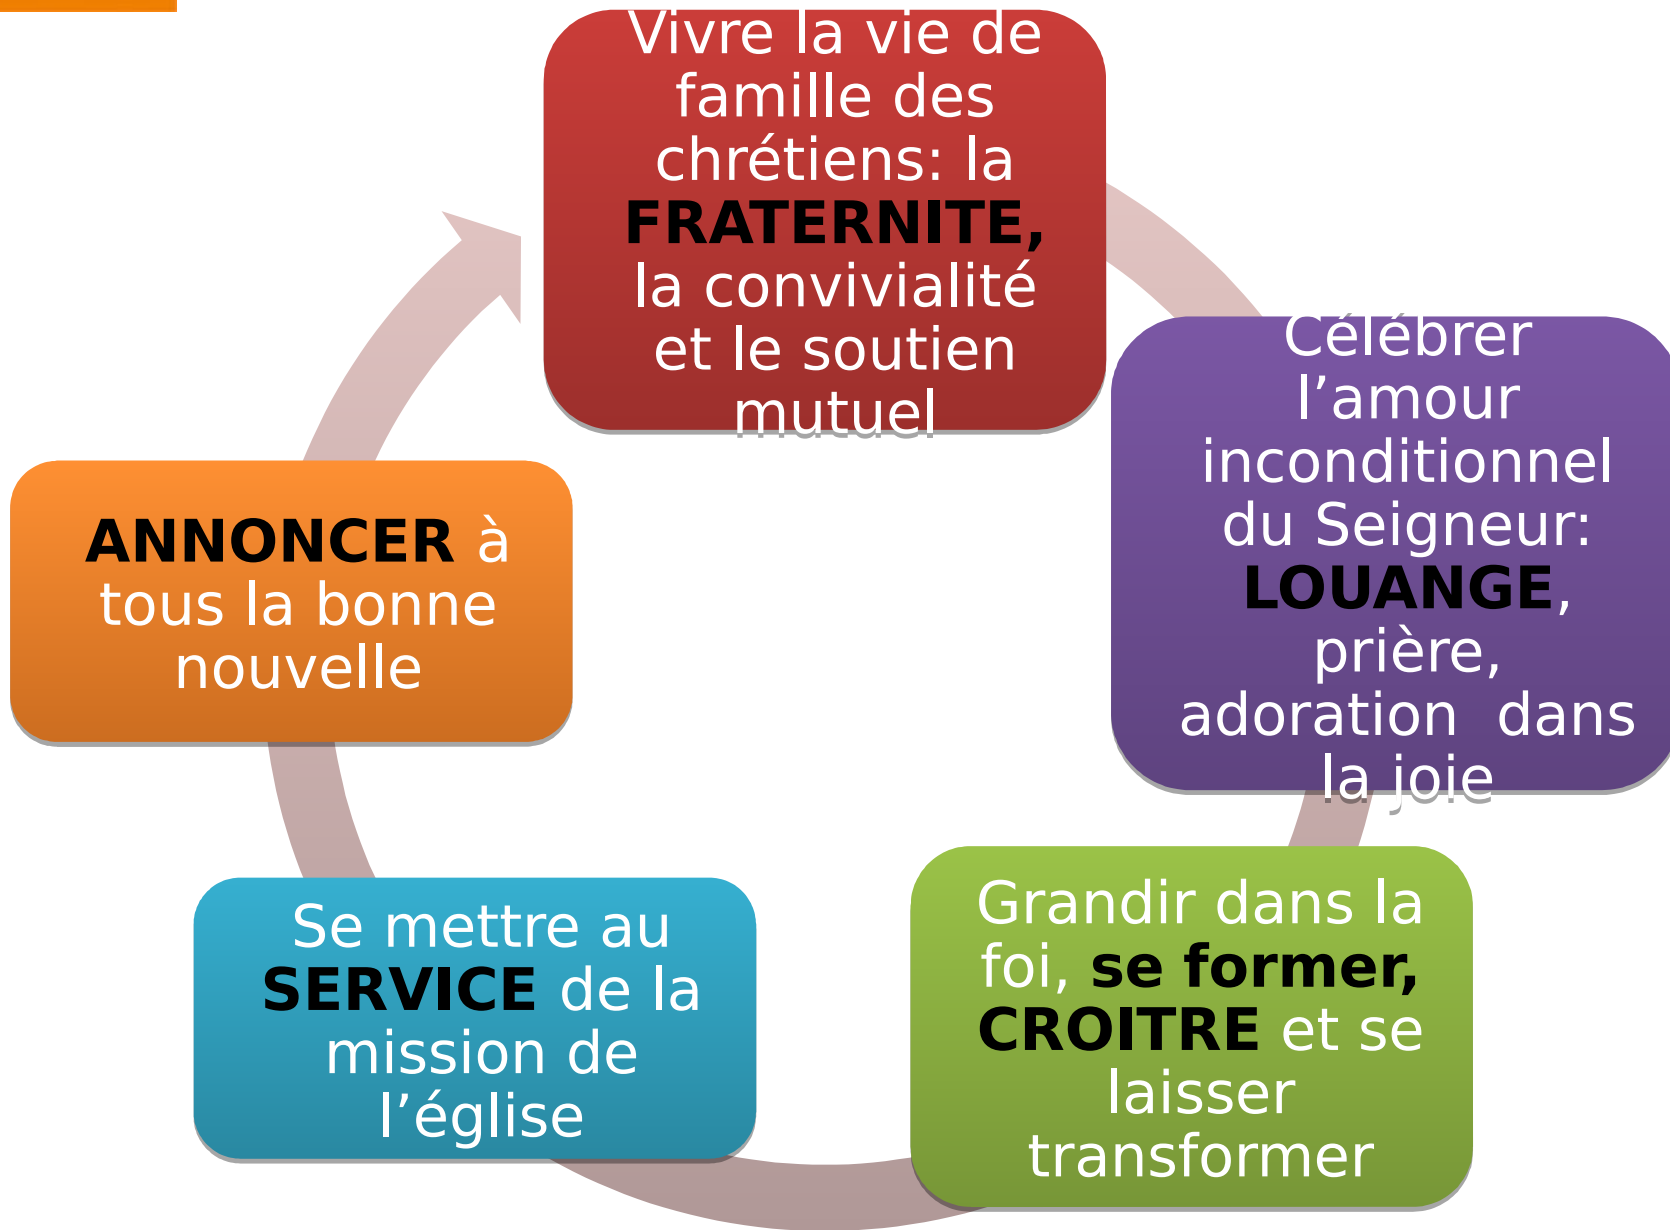

Le Conseil diocésain de Pastorale