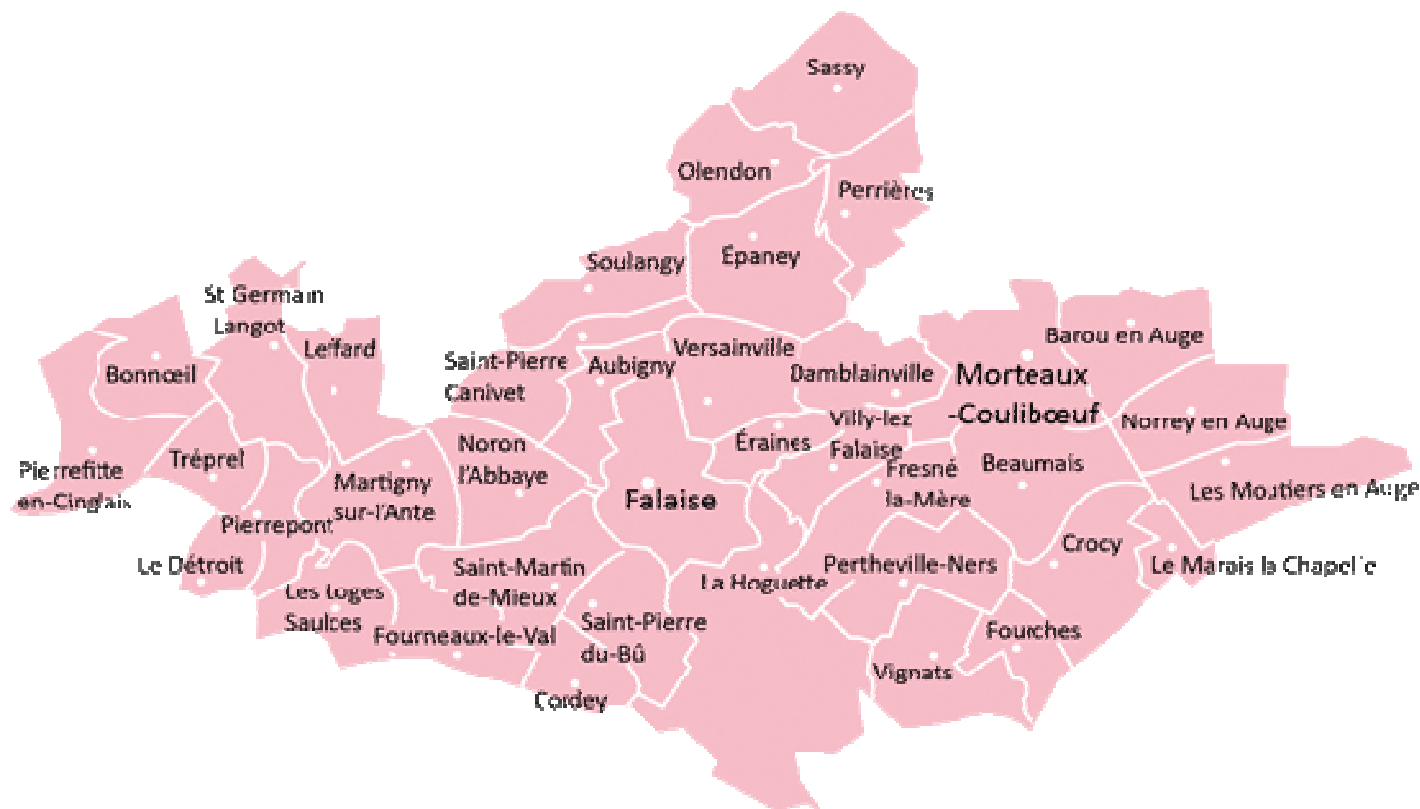

PLAN DE NOTRE PAROISSE

Paroisse Sainte Thérèse en Pays de Falaise

Presbytère : 5 place Reine Mathilde 14700 FALAISE

02.31.90.14.13

email : paroisse-falaise@wanadoo.fr

Site Web : <http://bayeuxlieux.catholique.fr/paroisses/sainte-therese-pays-de-falaise/>

Ne pas jeter ce document sur la voie publique. Merci.

PAROISSE
SAINTE THERESE
EN PAYS DE FALAISE

La route
des Crèches ...