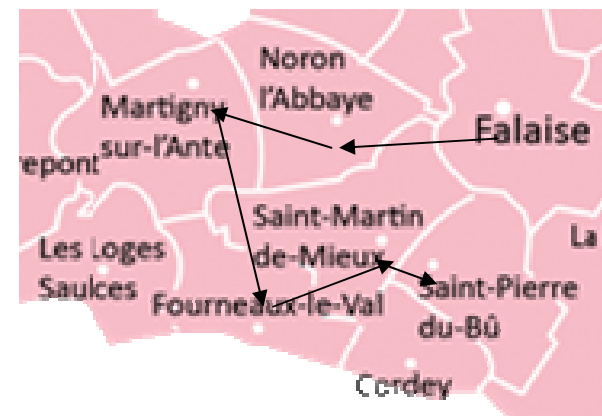

Aubigny
Croc
Damblainville
Eraines
Fresné-la-Mère
Pierrefitte-en-Cinglais
Le Marais-la-Chapelle
Notre-Dame de Guibray de Falaise
Perrière
Sainte Trinité de Falaise
Saint Gervais de Falaise
Saint Laurent de Falaise

Le dimanche 7 janvier

2018,

jour de l'Épiphanie,

nous vous donnons

rendez-vous à 14h30

à l'église N-D de Guibray

Départ :

Un covoiturage
sera organisé sur place
et nous découvrirons
en groupe les crèches du relais Saint Martin.